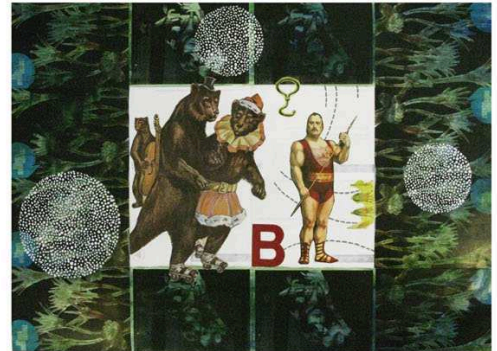

Susanne Nickel

Sommerfrische

10. Juli bis 1. September 2012

Führung durch die Ausstellung mit Susanne Padberg und Susanne Nickel am Freitag, 20. Juli 2012, 17 Uhr

In Zusammenarbeit mit der Galerie DRUCK & BUCH, Tübingen und mit freundlicher Unterstützung der Stiftung Volksbildung